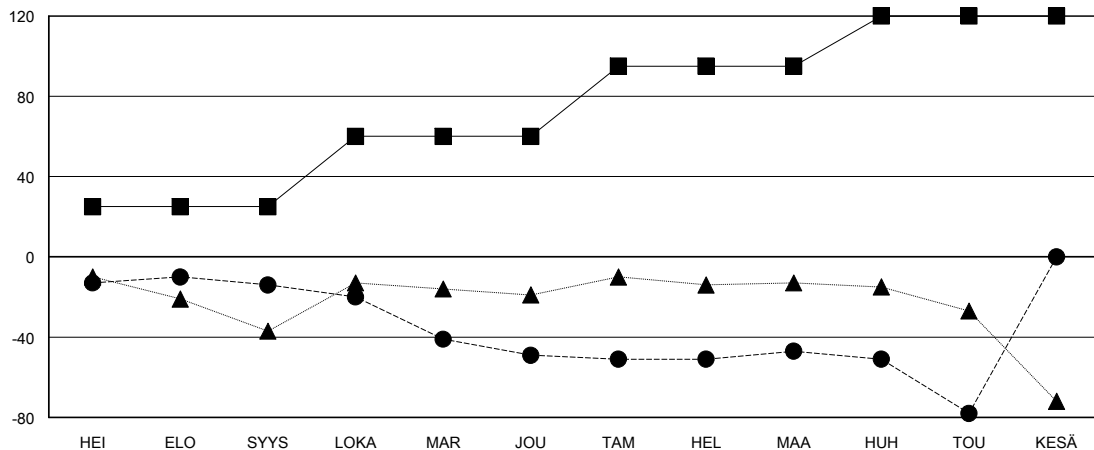

TAVOITTEET JA JÄSENET, KUMULATIIVINEN

LAKKAUTETUT KLUBIT: 1	39 CLUBS OF 81 LISÄNNY YHDEN TAI USEAMMAN UUTTA JÄSENTÄ	SUKUPUOLIJAKAUMA
		MIES 1,487 (80.55%)
		NAINEN 359 (19.45%)
ERONNEET JÄSENET	KLIKKAA TÄSTÄ NÄHDÄKSESI KUMULATIIVISET JÄSENTIEDOT	PERHEJÄSENIÄ YHTEENSÄ 28
KUOLLUT 25		PERHEJÄSENET, JOTKA MAKSAVAT PUOLET JÄSENMAKSUSTA 14
KLUBI LAKKAUTETTU 0		
MUU 126		
YHTEENSÄ 151