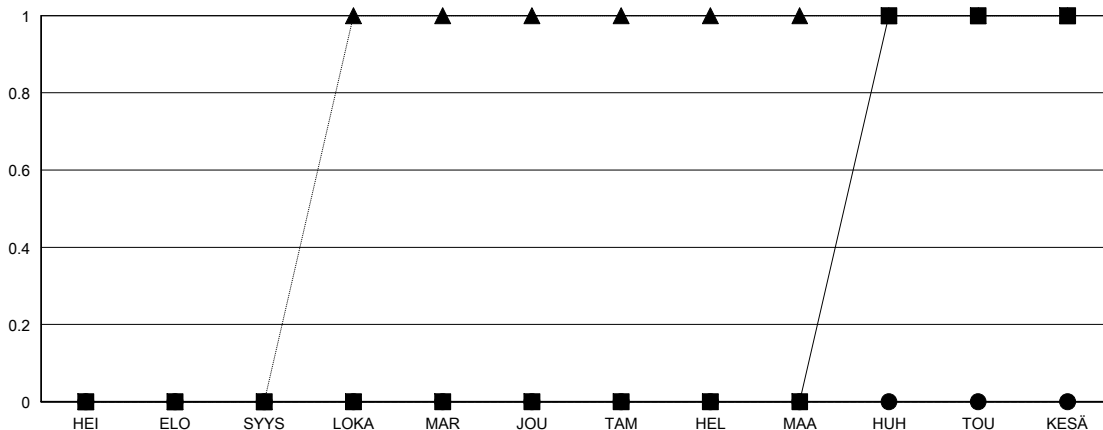

MONTHLY MEMBERSHIP PROGRESS REPORT

District 107 A

Results as of: 5/31/2024

GMT:

SIJAINTI FINLAND

GMT VAALIPIIRI

Klubit			
TULOKSET 2023-2024			
NELJÄNNES	UUDEN KLUBIN TAVOITE	UUDET KLUBIT	LOPETETUT KLUBIT
HEI/ELO/SYYS	0	0	0
LOKA/MAR/JOU	0	0	1
TAM/HEL/MAA	0	0	0
HUH/TOU/KESÄ	1	0	0

jäsentä			
TULOKSET 2023-2024			
NELJÄNNES	JÄSENKASVUN NETTOTAVOITE	TOTEUTUNUT JÄSENKASVU	POISTETUT JÄSENET (mukaan lukien siirrot)
HEI/ELO/SYYS	25	15	28
LOKA/MAR/JOU	35	42	59
TAM/HEL/MAA	35	31	28
HUH/TOU/KESÄ	25	5	36

TAVOITTEET JA UUDET KLUBIT, KUMULATIIVINEN